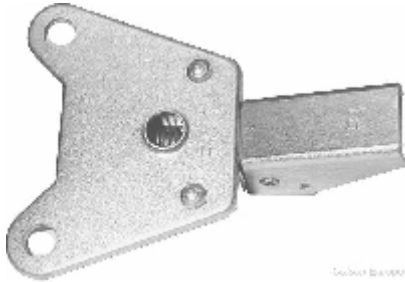

FIX 2-P1

Technische Daten

Gewicht		0.4 kg
---------	---	--------